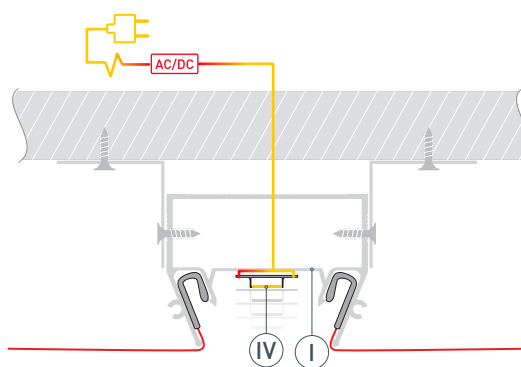

# РУКОВОДСТВО ПО МОНТАЖУ ПРОФИЛЯ

Необходимые компоненты:

- 1** / Выведите на поверхность кабель питания для светодиодной ленты. Установите кронштейны Ⓥ на поверхность потолка. Закрепите профиль Ⓘ на поверхности с помощью кронштейнов Ⓥ.

- 2** / Прикрепите полотно натяжного потолка к профилю Ⓘ с помощью гарпунного крепления Ⓜ.

- 3** / Перед приклеиванием светодиодной ленты рекомендуется обезжирить поверхность профиля. Установите светодиодную ленту Ⓙ на профиль Ⓘ. Подключите светодиодную ленту Ⓙ к источнику питания, строго соблюдая полярность, обозначенную на плате светодиодной ленты. Максимально допустимая для подключения длина отрезка светодиодной ленты указана в инструкции к светодиодной ленте.