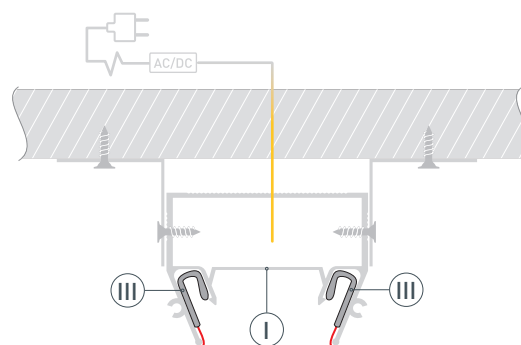

# РУКОВОДСТВО ПО МОНТАЖУ ПРОФИЛЯ

Необходимые компоненты:

- 1** / Выведите на поверхность кабель питания для светодиодной ленты. Установите кронштейны Ⓥ на поверхность потолка. Закрепите профиль Ⓘ на поверхности с помощью кронштейнов Ⓥ.

- 2** / Прикрепите полотно натяжного потолка к профилю Ⓘ с помощью гарпунного крепления Ⓜ.

- 3** / Перед приклеиванием светодиодной ленты рекомендуется обезжирить поверхность профиля. Установите светодиодную ленту Ⓙ на профиль Ⓘ. Подключите светодиодную ленту Ⓙ к источнику питания, строго соблюдая полярность, обозначенную на плате светодиодной ленты. Максимально допустимая для подключения длина отрезка светодиодной ленты указана в инструкции к светодиодной ленте.