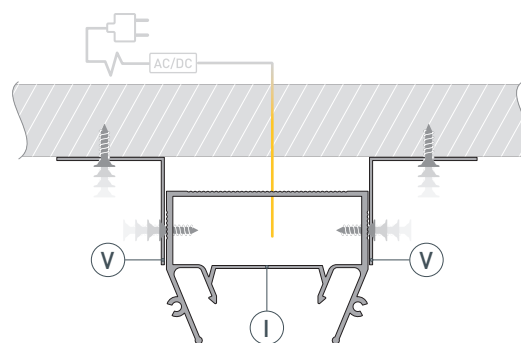

# РУКОВОДСТВО ПО МОНТАЖУ ПРОФИЛЯ

Необходимые компоненты:

- 1** / Выведите на поверхность кабель питания для светодиодной ленты. Установите кронштейны Ⓥ на поверхность потолка. Закрепите профиль Ⓘ на поверхности с помощью кронштейнов Ⓥ.

- 2** / Прикрепите полотно натяжного потолка к профилю Ⓘ с помощью гарпунного крепления Ⓜ.

- 3** / Перед приклеиванием светодиодной ленты рекомендуется обезжирить поверхность профиля. Установите светодиодную ленту Ⓙ на профиль Ⓘ. Подключите светодиодную ленту Ⓙ к источнику питания, строго соблюдая полярность, обозначенную на плате светодиодной ленты. Максимально допустимая для подключения длина отрезка светодиодной ленты указана в инструкции к светодиодной ленте.