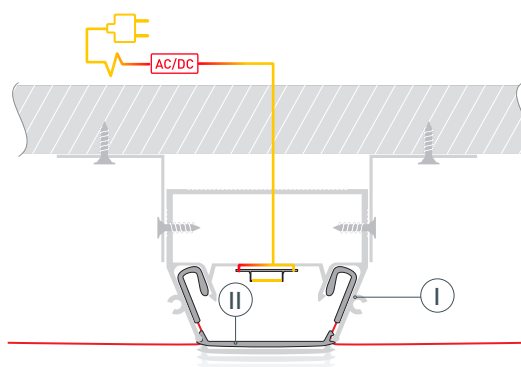

1. **4** / Установите экран Ⓜ на профиль Ⓘ.