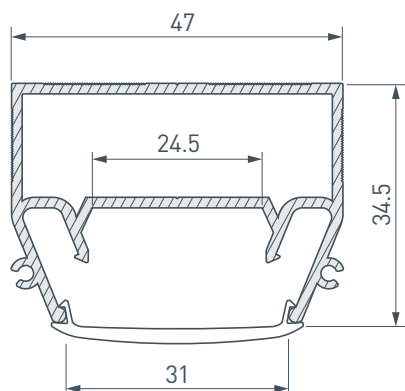

Электронная документация

АЛЮМИНИЕВЫЙ ПРОФИЛЬ STRETCH-S-35-S-CEIL-CENTER-2000 (ГАММА35)

ОПИСАНИЕ

- Сочетание нескольких функций:
 - светильник;
 - рамка для натяжного потолка.
- Светильник находится вровень с плоскостью натяжного потолка.
- Хороший теплоотвод. Простая установка.
- Экраны поставляются отдельно.

24 мм

Накладной

Серебристый

ПАРАМЕТРЫ

Артикул	040699
Модель	STRETCH-S-35-S-CEIL-CENTER-2000 (ГАММА35)
Цвет	 серебристый
Покрытие	без покрытия
Форма (сечение)	фигурная
Назначение	для натяжных потолков
Размеры профиля	2000×47×34.5 мм
Ширина площадки для лент	24.5 мм
Рассеиваемая (отводимая) тепловая мощность* на 1 м	54 Вт

* При использовании светодиодных лент и линеек.

ЧЕРТЕЖ

РУКОВОДСТВО ПО МОНТАЖУ ПРОФИЛЯ

Необходимые компоненты:

- 1** / Выведите на поверхность кабель питания для светодиодной ленты. Установите кронштейны Ⓥ на поверхность потолка. Закрепите профиль Ⓘ на поверхности с помощью кронштейнов Ⓥ.