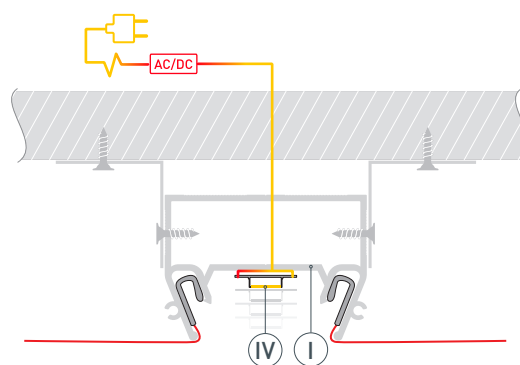

24 мм

Накладной

Серебристый

ПАРАМЕТРЫ

Артикул	040699
Модель	STRETCH-S-35-S-CEIL-CENTER-2000 (ГАММА35)
Цвет	 серебристый
Покрытие	без покрытия
Форма (сечение)	фигурная
Назначение	для натяжных потолков
Размеры профиля	2000×47×34.5 мм
Ширина площадки для лент	24.5 мм
Рассеиваемая (отводимая) тепловая мощность* на 1 м	54 Вт

* При использовании светодиодных лент и линеек.

ЧЕРТЕЖ

РУКОВОДСТВО ПО МОНТАЖУ ПРОФИЛЯ

Необходимые компоненты:

- 1** / Выведите на поверхность кабель питания для светодиодной ленты. Установите кронштейны Ⓥ на поверхность потолка. Закрепите профиль Ⓘ на поверхности с помощью кронштейнов Ⓥ.

- 2** / Прикрепите полотно натяжного потолка к профилю Ⓘ с помощью гарпунного крепления Ⓜ.

- 3** / Перед приклеиванием светодиодной ленты рекомендуется обезжирить поверхность профиля. Установите светодиодную ленту Ⓝ на профиль Ⓘ. Подключите светодиодную ленту Ⓝ к источнику питания, строго соблюдая полярность, обозначенную на плате светодиодной ленты. Максимально допустимая для подключения длина отрезка светодиодной ленты указана в инструкции к светодиодной ленте.

- 4** / Установите экран Ⓜ на профиль Ⓘ.

СОПУТСТВУЮЩИЕ ТОВАРЫ И АКСЕССУАРЫ

Приобретаются отдельно

Экран

040821
STRETCH-S-35-CEIL-CENTER-10m
[GAMMA35]

Экран

040821(1)
STRETCH-S-35-CEIL-CENTER-10m
[GAMMA35]

Экран