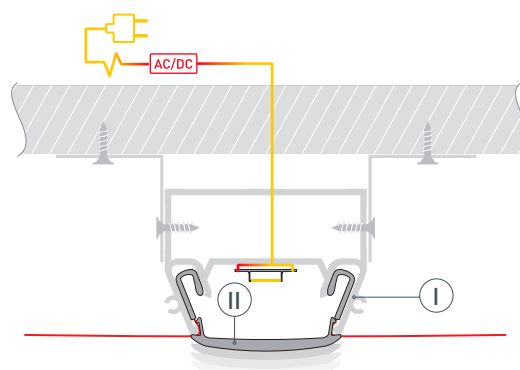

1. **4** / Установите экран Ⓜ на профиль Ⓘ.