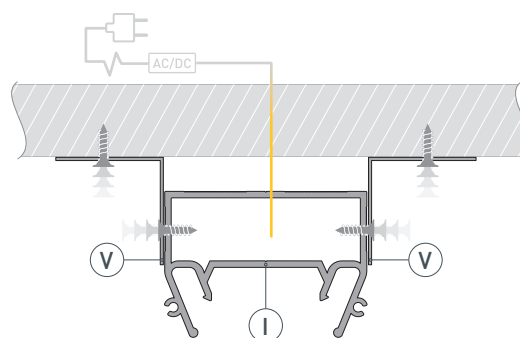

Электронная документация

АЛЮМИНИЕВЫЙ ПРОФИЛЬ STRETCH-S-35-S-CEIL-CENTER-2000 (ГАММА35)

ОПИСАНИЕ

- Сочетание нескольких функций:
 - светильник;
 - рамка для натяжного потолка.
- Светильник находится вровень с плоскостью натяжного потолка.
- Хороший теплоотвод. Простая установка.
- Экраны поставляются отдельно.

24 мм

Накладной

Серебристый

ПАРАМЕТРЫ

Артикул	040699
Модель	STRETCH-S-35-S-CEIL-CENTER-2000 (ГАММА35)
Цвет	 серебристый
Покрытие	без покрытия
Форма (сечение)	фигурная
Назначение	для натяжных потолков
Размеры профиля	2000×47×34.5 мм
Ширина площадки для лент	24.5 мм
Рассеиваемая (отводимая) тепловая мощность* на 1 м	54 Вт

* При использовании светодиодных лент и линеек.

ЧЕРТЕЖ

РУКОВОДСТВО ПО МОНТАЖУ ПРОФИЛЯ

Необходимые компоненты:

- 1** / Выведите на поверхность кабель питания для светодиодной ленты. Установите кронштейны Ⓥ на поверхность потолка. Закрепите профиль Ⓘ на поверхности с помощью кронштейнов Ⓥ.

- 2** / Прикрепите полотно натяжного потолка к профилю Ⓘ с помощью гарпунного крепления Ⓜ.

- 3** / Перед приклеиванием светодиодной ленты рекомендуется обезжирить поверхность профиля. Установите светодиодную ленту Ⓝ на профиль Ⓘ. Подключите светодиодную ленту Ⓝ к источнику питания, строго соблюдая полярность, обозначенную на плате светодиодной ленты. Максимально допустимая для подключения длина отрезка светодиодной ленты указана в инструкции к светодиодной ленте.