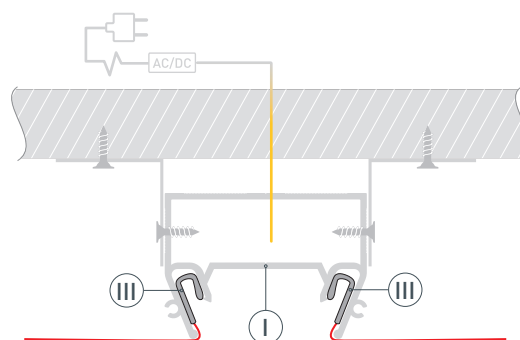

Электронная документация

АЛЮМИНИЕВЫЙ ПРОФИЛЬ STRETCH-S-35-S-CEIL-CENTER-2000 (ГАММА35)

ОПИСАНИЕ

- Сочетание нескольких функций:
 - светильник;
 - рамка для натяжного потолка.
- Светильник находится вровень с плоскостью натяжного потолка.
- Хороший теплоотвод. Простая установка.
- Экраны поставляются отдельно.

24 мм

Накладной

Серебристый

ПАРАМЕТРЫ

Артикул	040699
Модель	STRETCH-S-35-S-CEIL-CENTER-2000 (ГАММА35)
Цвет	 серебристый
Покрытие	без покрытия
Форма (сечение)	фигурная
Назначение	для натяжных потолков
Размеры профиля	2000×47×34.5 мм
Ширина площадки для лент	24.5 мм
Рассеиваемая (отводимая) тепловая мощность* на 1 м	54 Вт

* При использовании светодиодных лент и линеек.

ЧЕРТЕЖ

РУКОВОДСТВО ПО МОНТАЖУ ПРОФИЛЯ

Необходимые компоненты:

- 1** / Выведите на поверхность кабель питания для светодиодной ленты. Установите кронштейны Ⓥ на поверхность потолка. Закрепите профиль Ⓘ на поверхности с помощью кронштейнов Ⓥ.

- 2** / Прикрепите полотно натяжного потолка к профилю Ⓘ с помощью гарпунного крепления Ⓜ.

- 3** / Перед приклеиванием светодиодной ленты рекомендуется обезжирить поверхность профиля. Установите светодиодную ленту Ⓝ на профиль Ⓘ. Подключите светодиодную ленту Ⓝ к источнику питания, строго соблюдая полярность, обозначенную на плате светодиодной ленты. Максимально допустимая для подключения длина отрезка светодиодной ленты указана в инструкции к светодиодной ленте.