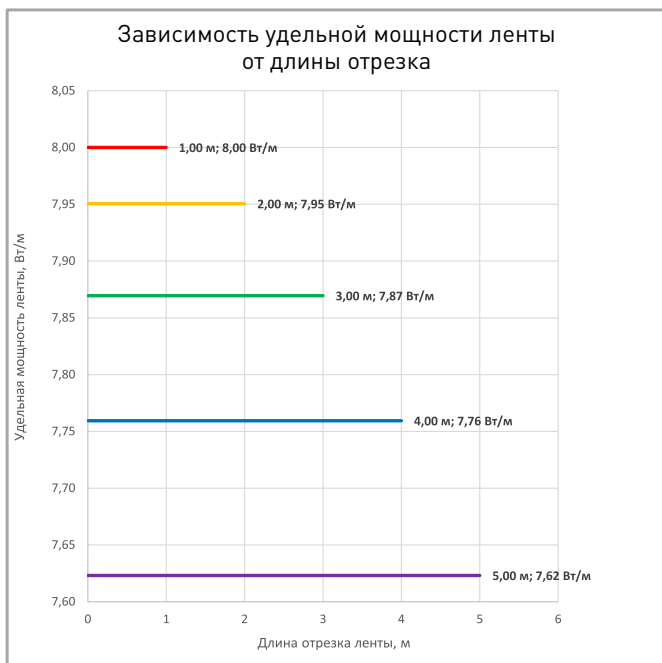

Не сгибать под острыми углами

Не скручивать

Не растягивать

Не сгибать

ПОТРЕБЛЯЕМАЯ МОЩНОСТЬ

Удельная мощность ленты снижается при увеличении длины подключаемого отрезка из-за падения напряжения по длине ленты.