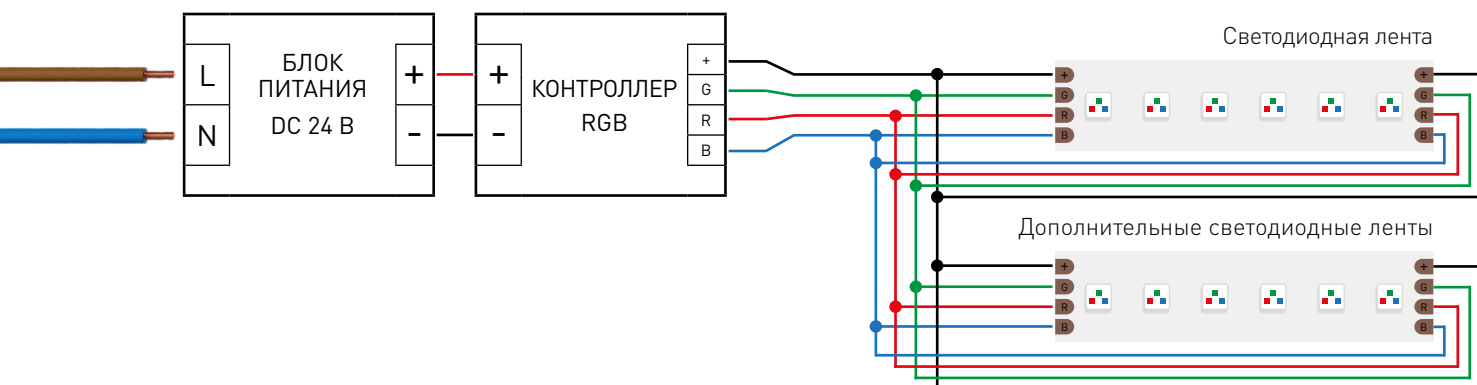

от 50 до 80 Вт

24 В

ПОДКЛЮЧЕНИЕ СВЕТОДИОДНОЙ ЛЕНТЫ

Схема 1: подключение нескольких светодиодных лент с одной стороны

Максимальная длина подключения с одной стороны 5 м

Схема 2: подключение нескольких светодиодных лент с двух сторон

РЕКОМЕНДУЕМОЕ ПОДКЛЮЧЕНИЕ ДЛЯ ОБЕСПЕЧЕНИЯ РАВНОМЕРНОГО СВЕЧЕНИЯ ЛЕНТЫ ПО ВСЕЙ ДЛИНЕ

Максимальная длина подключения с двух сторон 5 м

СВЕТОДИОДНАЯ ЛЕНТА

MINI-F120-5mm RGB 24V 8 W/m

8 Вт/м

24 В

IP20

УПАКОВКА