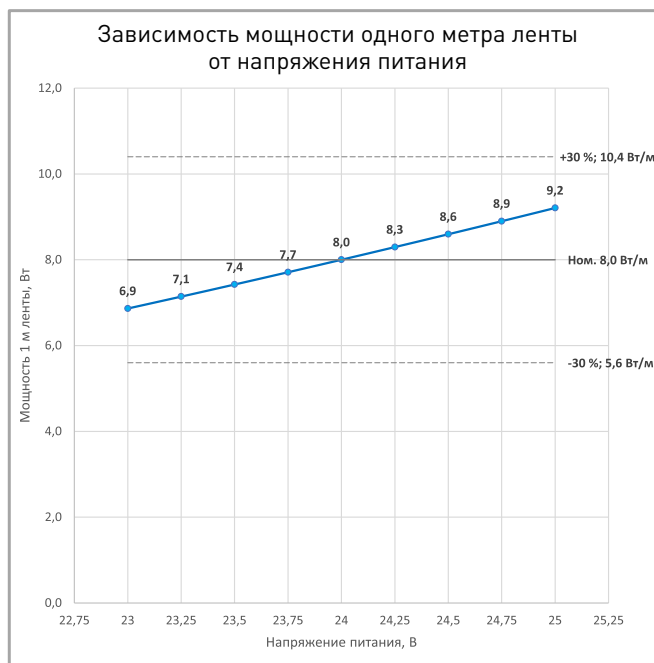

Не сгибать под острыми углами

Не скручивать

Не растягивать

Не сгибать

ПОТРЕБЛЯЕМАЯ МОЩНОСТЬ

Удельная мощность ленты снижается при увеличении длины подключаемого отрезка из-за падения напряжения по длине ленты.