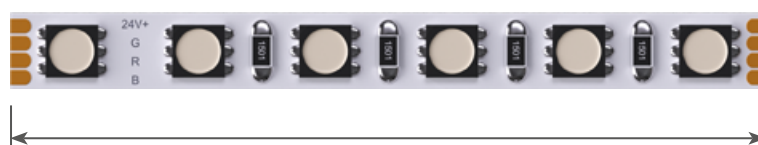

СВЕТОТЕХНИЧЕСКИЕ

Цвет свечения	RGB  625 nm, 525 nm, 470 nm
Угол излучения	120°
Световой поток	250 лм/м
Световая эффективность	34 лм/Вт

ЭЛЕКТРИЧЕСКИЕ

Напряжение питания	DC 24 В
Максимальная мощность на 1 метр	8 Вт/м
Максимальный потребляемый ток	0.33 А/м

СВЕТОДИОДНАЯ ЛЕНТА

MINI-F120-5mm RGB 24V 8 W/m

8 Вт/м

24 В

IP20

Мин. отрезок 50 мм,
LED SMD 3535 (6 шт)

СЕРИЯ MINI-F120-5MM RGB 24V 8 W/M

Артикул	Цвет свечения	Световой поток	Световая эффективность	IP	Ширина	Длина
025707	RGB  625 nm, 525 nm, 470 nm	250 лм/м	34 лм/Вт	IP20	5 мм	5 м

Обезжирьте поверхность профиля

Снимите защитную пленку с ленты

Не давите на светодиоды

Рекомендуется пайка для надежности соединения

Допустимые направления и минимальный радиус изгиба ленты

ВНИМАНИЕ! Резка ленты допускается только в обозначенных местах

Не сгибать под острыми углами

Не скручивать

Не растягивать

Не сгибать

ПОТРЕБЛЯЕМАЯ МОЩНОСТЬ

Удельная мощность ленты снижается при увеличении длины подключаемого отрезка из-за падения напряжения по длине ленты.