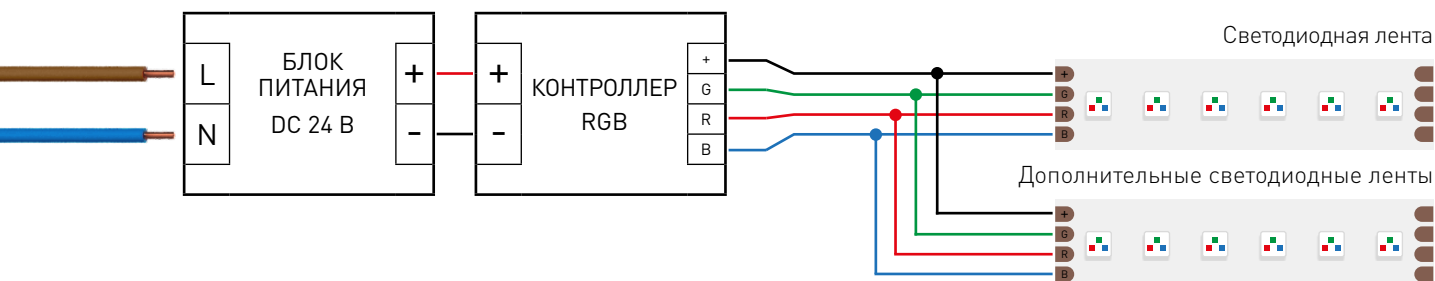

от 50 до 80 Вт

24 В

ПОДКЛЮЧЕНИЕ СВЕТОДИОДНОЙ ЛЕНТЫ

Схема 1: подключение нескольких светодиодных лент с одной стороны

Максимальная длина подключения с одной стороны 5 м

Схема 2: подключение нескольких светодиодных лент с двух сторон