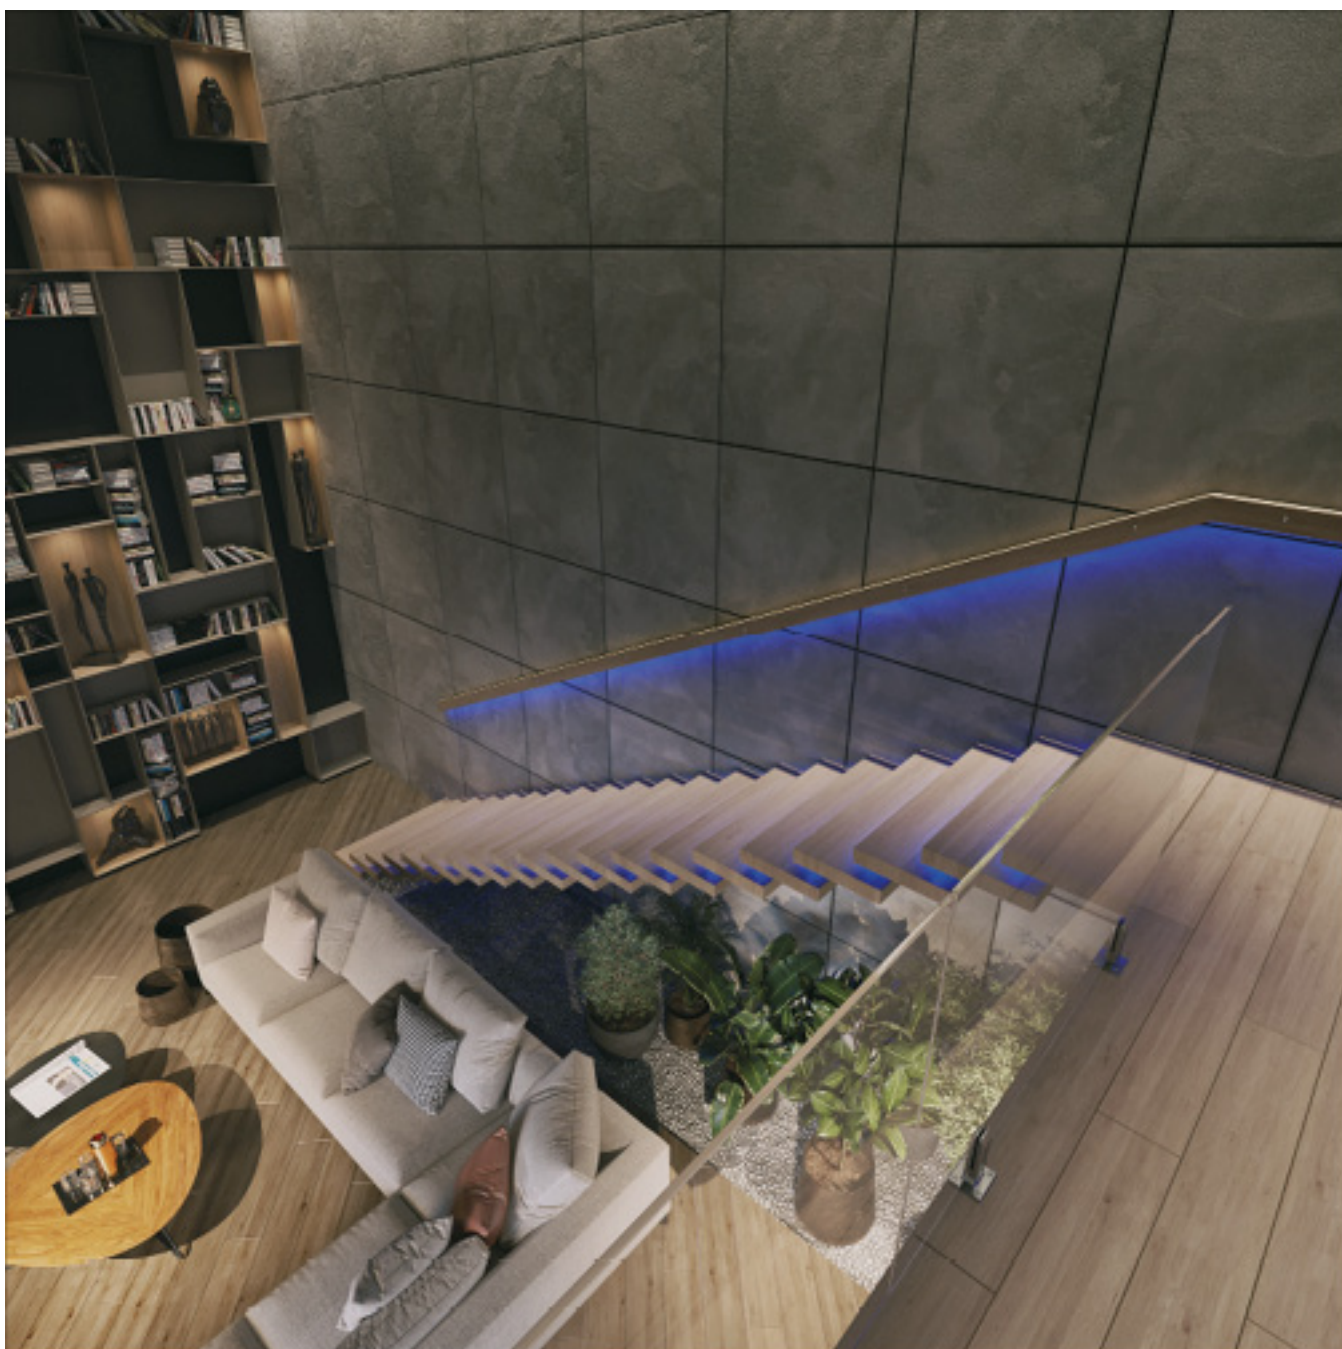

СВЕТОДИОДНАЯ ЛЕНТА

MINI-F120-5mm RGB 24V 8 W/m

8 Вт/м

24 В

IP20

Мин. отрезок 50 мм,
LED SMD 3535 (6 шт)

СЕРИЯ MINI-F120-5MM RGB 24V 8 W/M

Артикул	Цвет свечения	Световой поток	Световая эффективность	IP	Ширина	Длина
025707	RGB  625 nm, 525 nm, 470 nm	250 лм/м	34 лм/Вт	IP20	5 мм	5 м