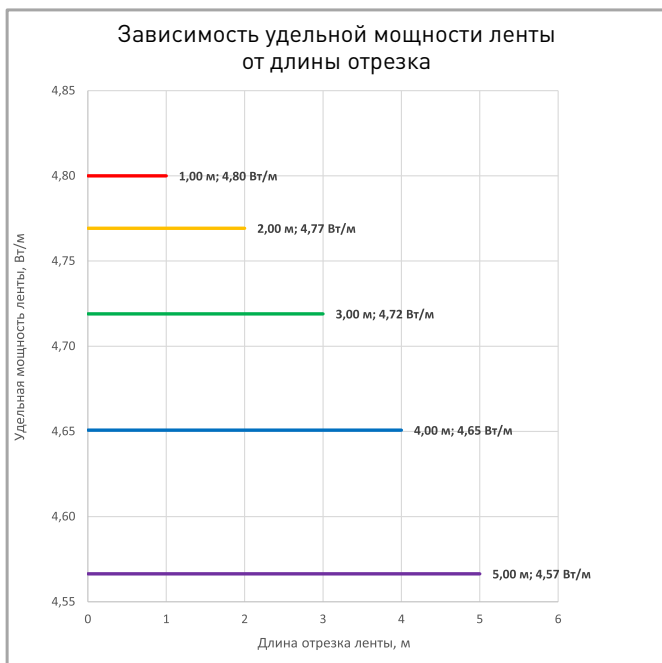

Допустимые направления и минимальный радиус изгиба ленты

ВНИМАНИЕ! Резка ленты допускается только в обозначенных местах

Не сгибать под острыми углами

Не скручивать

Не растягивать

Не сгибать

ПОТРЕБЛЯЕМАЯ МОЩНОСТЬ