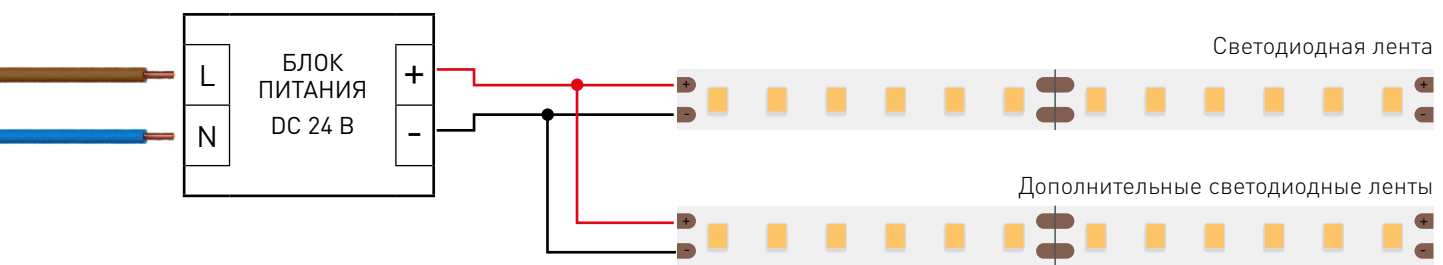

Схема 1: подключение нескольких светодиодных лент с одной стороны

Максимальная длина подключения с одной стороны 5 м

Схема 2: подключение нескольких светодиодных лент с двух сторон

РЕКОМЕНДУЕМОЕ ПОДКЛЮЧЕНИЕ ДЛЯ ОБЕСПЕЧЕНИЯ РАВНОМЕРНОГО СВЕЧЕНИЯ ЛЕНТЫ ПО ВСЕЙ ДЛИНЕ