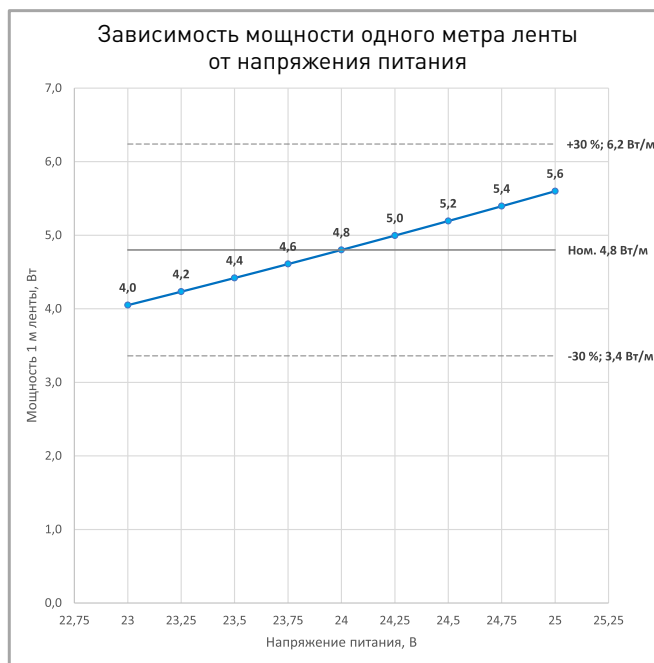

Указаны предельные границы допустимого отклонения напряжения питания ленты.

ВЫБОР ТРЕБУЕМОГО СЕЧЕНИЯ КАБЕЛЯ С МЕДНЫМИ ЖИЛАМИ ДЛЯ СВЕТОДИОДНОЙ ЛЕНТЫ

Длина ленты	Мощн. ленты*	Максимальная длина питающего кабеля с сечением жил**							Подключение лент, использованное при расчете
		2x0.5мм²	2x0.75мм²	2x1.5мм²	2x2.5мм²	2x4мм²	2x6мм²	2x10мм²	
1 м	4 Вт	18 м	27 м	54 м	90 м	143 м	215 м	359 м	1 x 1 м
2 м	8 Вт	9 м	14 м	27 м	46 м	73 м	110 м	183 м	1 x 2 м
5 м	18 Вт	4 м	6 м	13 м	21 м	34 м	50 м	84 м	1 x 5 м
10 м	37 Вт	2 м	3 м	6 м	11 м	17 м	25 м	42 м	2 x 5 м
20 м	73 Вт	-	2 м	3 м	5 м	8 м	13 м	21 м	4 x 5 м
50 м	183 Вт	-	-	-	2 м	3 м	5 м	8 м	10 x 5 м

* Мощность рассчитана с учетом потерь на кабеле.

** Выбирайте наибольшее сечение кабеля в соответствии с таблицей. Сравните допустимый ток выбранного кабеля и максимальный выходной ток источника питания. Если ток источника питания выше, чем допустимый ток кабеля, требуется обязательная установка предохранителя на входе кабеля во избежание возгорания при возможном коротком замыкании.