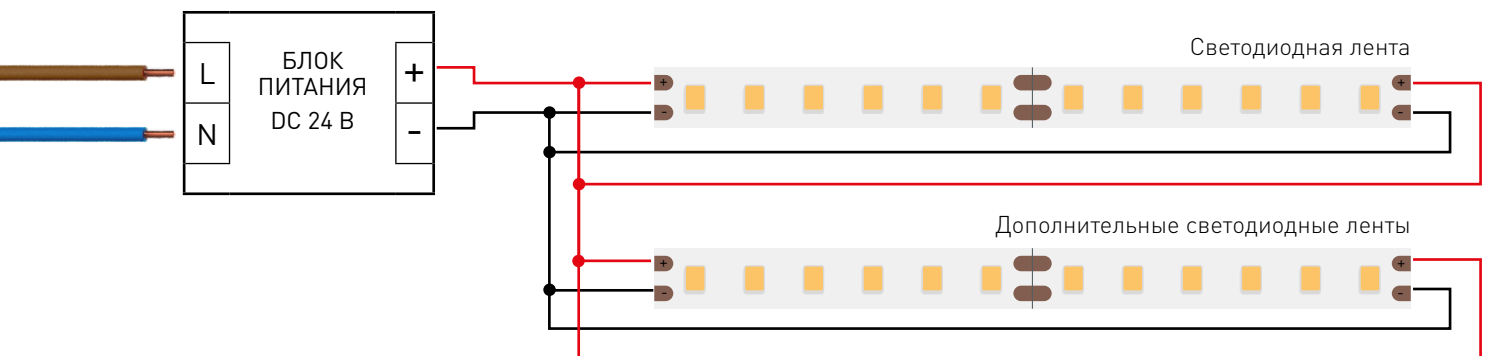

Схема 1: подключение нескольких светодиодных лент с одной стороны

Максимальная длина подключения с одной стороны 5 м

Схема 2: подключение нескольких светодиодных лент с двух сторон

РЕКОМЕНДУЕМОЕ ПОДКЛЮЧЕНИЕ ДЛЯ ОБЕСПЕЧЕНИЯ РАВНОМЕРНОГО СВЕЧЕНИЯ ЛЕНТЫ ПО ВСЕЙ ДЛИНЕ