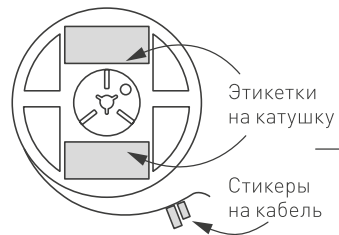

Схема 1: подключение нескольких светодиодных лент с одной стороны

Максимальная длина подключения с одной стороны 5 м

Схема 2: подключение нескольких светодиодных лент с двух сторон

РЕКОМЕНДУЕМОЕ ПОДКЛЮЧЕНИЕ ДЛЯ ОБЕСПЕЧЕНИЯ РАВНОМЕРНОГО СВЕЧЕНИЯ ЛЕНТЫ ПО ВСЕЙ ДЛИНЕ

Максимальная длина подключения с двух сторон 5 м

СВЕТОДИОДНАЯ ЛЕНТА

RT/RTW-A60-8-11mm 24V 4.8 W/m

4.8 Вт/м

24 В

IP20

УПАКОВКА

Лента 5 м