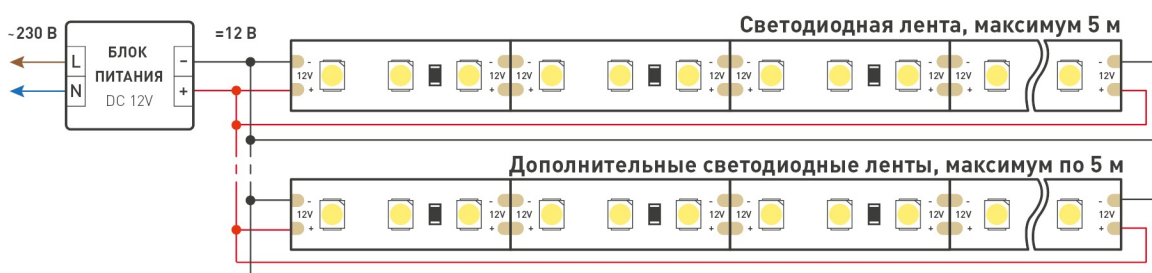

КОНСТРУКТИВНЫЙ ЧЕРТЕЖ

Не допускается разрезать ленту в необозначенном месте.

Ленту можно разрезать только в обозначенных местах по линии между контактными площадками для пайки.

РЕКОМЕНДАЦИИ ПО ПОДКЛЮЧЕНИЮ И УСТАНОВКЕ

Максимальная длина подключения ленты – 5 м (1 катушка).

Схема 1. Подключение нескольких светодиодных лент с одной стороны.

Схема 2. Подключение нескольких светодиодных лент с двух сторон.

Рекомендуется использовать для обеспечения равномерного свечения ленты по всей длине.

КАК СГИБАТЬ ЛЕНТУ

Правильный изгиб ленты. Минимальный радиус изгиба указан в инструкции к ленте.

Внимание!

Ленту нельзя изгибать в горизонтальной плоскости, перекручивать, растягивать, изламывать или сгибать под прямым углом. Не допускается подвешивать к ленте любые предметы или грузы.