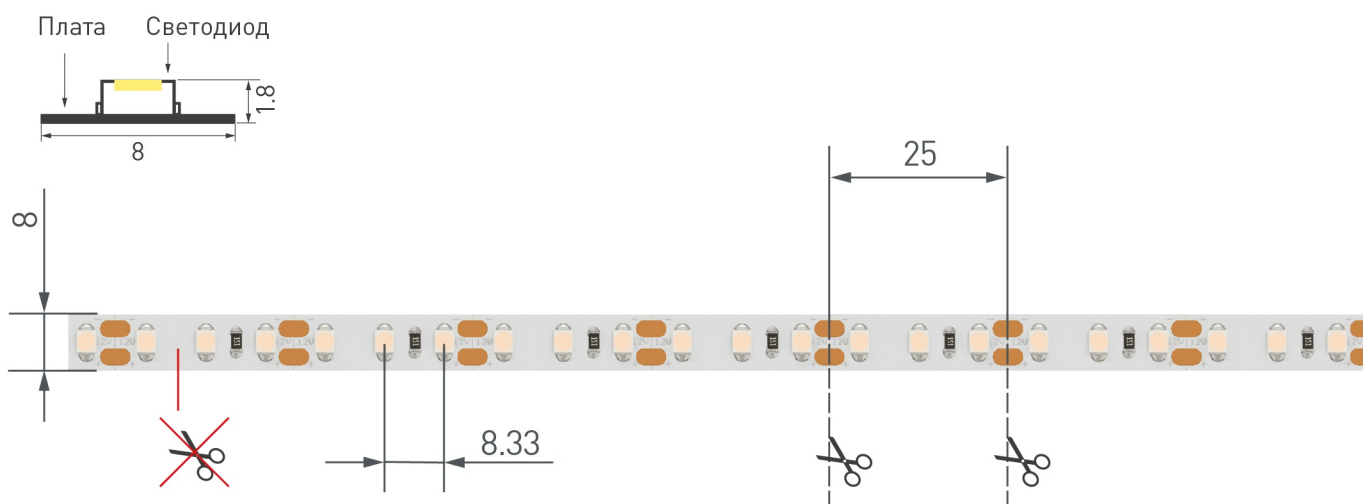

КОНСТРУКТИВНЫЙ ЧЕРТЕЖ

Не допускается разрезать ленту в необозначенном месте.

Ленту можно разрезать только в обозначенных местах по линии между контактными площадками для пайки.