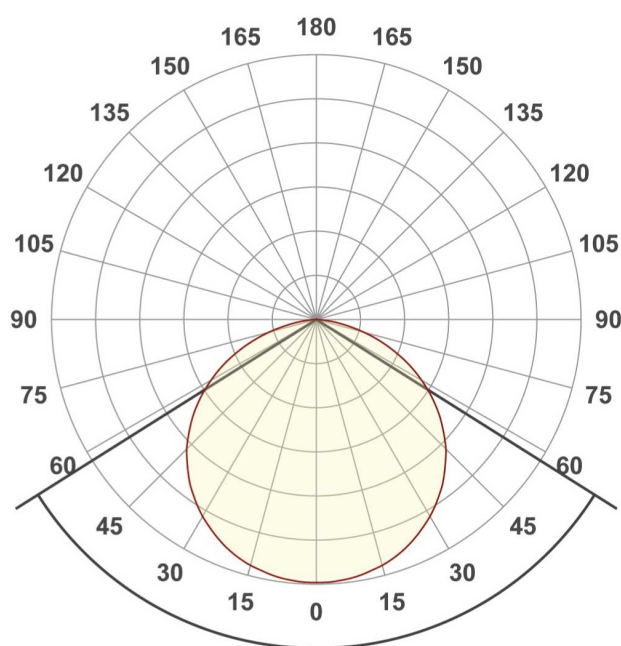

Электронная документация

СВЕТОДИОДНЫЕ ЛЕНТЫ

Лента UL-A200-10mm 24V White6000

ОПИСАНИЕ

- Светодиодная гибкая лента серии UL.
- Светодиоды 2835, 200 шт/м (1000 шт на 5 м).
- Белая плата 10 мм, скотч 3М.
- Цвет БЕЛЫЙ 6000 К, CRI > 90, угол рассеивания 120°.
- Напряжение питания 24 В, мощность 20 Вт/м (100 Вт на 5 м).
- Размеры 5000x10x1.5 мм.
- Мин.отрезок 40 мм (8 светодиодов).
- Цена за 1 м.

ОПТИЧЕСКИЕ

Цвет свечения	White Белый 6000 К <input type="radio"/>	
Индекс цветопередачи, CRI	>90	
Угол излучения	120°	
Световой поток	3000 лм	15000 лм

ЭЛЕКТРИЧЕСКИЕ

Напряжение питания	DC 24 В	
Максимальная мощность	20 Вт	100 Вт
Потребляемый ток	0.83 А	4.17 А

ФОТО В РАЗРАБОТКЕ

ФОТОМЕТРИЯ

ДИАГРАММА ОСВЕЩЕННОСТИ

КСС (КРИВАЯ СИЛЫ СВЕТА)

 120°

ФОТО В РАЗРАБОТКЕ

КАК СГИБАТЬ ЛЕНТУ

Правильный изгиб ленты. Минимальный радиус изгиба указан в инструкции к ленте.