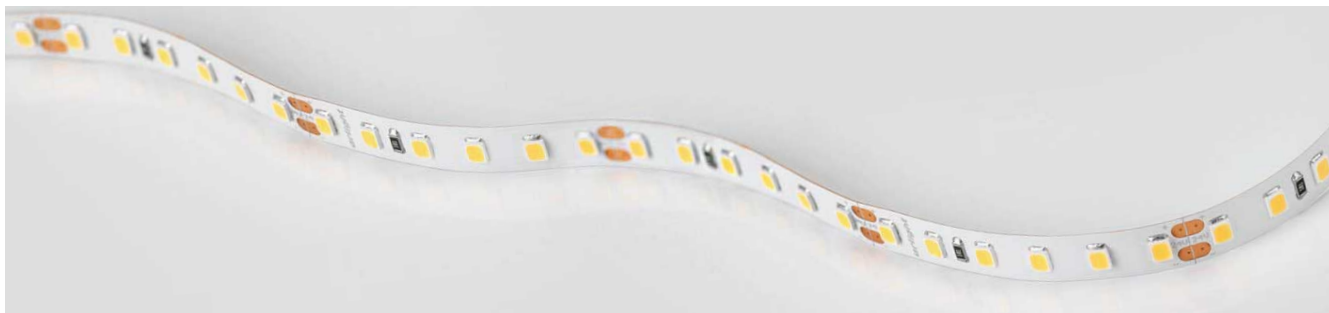

Электронная документация

СВЕТОДИОДНЫЕ ЛЕНТЫ

Лента UL-A200-10mm 24V White6000

ОПИСАНИЕ

- Светодиодная гибкая лента серии UL.
- Светодиоды 2835, 200 шт/м (1000 шт на 5 м).
- Белая плата 10 мм, скотч 3М.
- Цвет БЕЛЫЙ 6000 К, CRI > 90, угол рассеивания 120°.
- Напряжение питания 24 В, мощность 20 Вт/м (100 Вт на 5 м).
- Размеры 5000x10x1.5 мм.
- Мин.отрезок 40 мм (8 светодиодов).
- Цена за 1 м.

ПРИМЕНЕНИЕ

- Новинка UL! Лента разработана для применения в системах освещения на основе профиля.
- Высокая мощность 20 Вт/м в сочетании с высокой цветопередачей CRI90 и эффективностью > 150 лм/Вт открывают новые возможности в современном дизайне освещения.
- Основное освещение для квартир, домов и магазинов.
- Декоративные яркие линии.

20 Вт/м

24 В

200

IP20

10 мм

ПАРАМЕТРЫ

Артикул	037227	
Модель	Лента UL-A200-10mm 24V White6000 (20 W/m, IP20, 2835, 5m)	
	для 1 м	для 5 м
Степень пылевлагозащиты	IP20	
Тип светодиода	SMD 2835	
Кол-во светодиодов	200 шт	1000 шт
Минимальный отрезок	40 мм (8 светодиодов)	
Гарантия	5 лет	

ФОТО В РАЗРАБОТКЕ

ФОТОМЕТРИЯ

ДИАГРАММА ОСВЕЩЕННОСТИ

КСС (КРИВАЯ СИЛЫ СВЕТА)

 120°

ФОТО В РАЗРАБОТКЕ

КАК СГИБАТЬ ЛЕНТУ

Правильный изгиб ленты. Минимальный радиус изгиба указан в инструкции к ленте.