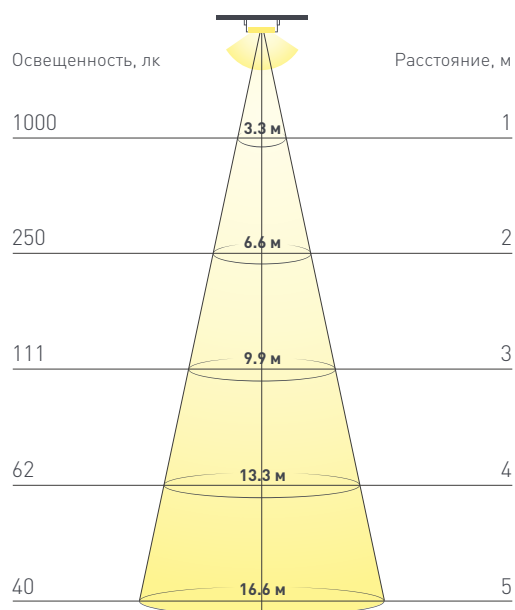

20 Вт/м

24 В

200

IP20

10 мм

ПАРАМЕТРЫ

Артикул	037227	
Модель	Лента UL-A200-10mm 24V White6000 (20 W/m, IP20, 2835, 5m)	
	для 1 м	для 5 м
Степень пылевлагозащиты	IP20	
Тип светодиода	SMD 2835	
Кол-во светодиодов	200 шт	1000 шт
Минимальный отрезок	40 мм (8 светодиодов)	
Гарантия	5 лет	

ОПТИЧЕСКИЕ

Цвет свечения	White Белый 6000 К <input type="radio"/>	
Индекс цветопередачи, CRI	>90	
Угол излучения	120°	
Световой поток	3000 лм	15000 лм

ЭЛЕКТРИЧЕСКИЕ

Напряжение питания	DC 24 В	
Максимальная мощность	20 Вт	100 Вт
Потребляемый ток	0.83 А	4.17 А

ЛОГИСТИЧЕСКИЕ

Длина	5000 мм	
Ширина	10 мм	
Высота	1.5 мм	
Вес упаковки	172 г, катушка 5 м	

КЛИМАТИЧЕСКИЕ УСЛОВИЯ

Диапазон рабочих температур	-30... +45 °С	
-----------------------------	----------------------	--

ФОТО В РАЗРАБОТКЕ

ФОТОМЕТРИЯ

ДИАГРАММА ОСВЕЩЕННОСТИ

КСС (КРИВАЯ СИЛЫ СВЕТА)

 120°

ФОТО В РАЗРАБОТКЕ

КАК СГИБАТЬ ЛЕНТУ

Правильный изгиб ленты. Минимальный радиус изгиба указан в инструкции к ленте.