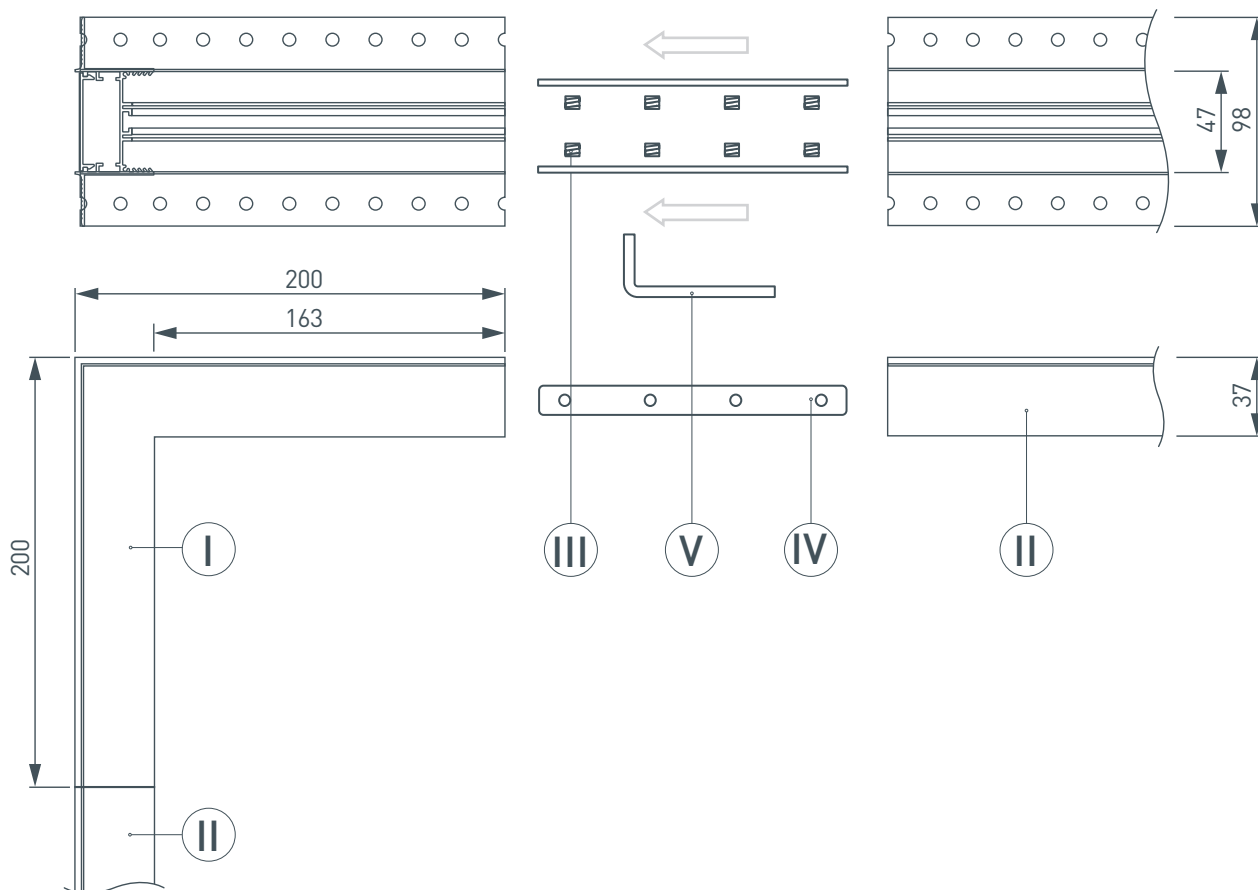

Электронная документация

УГОЛ ДЛЯ АЛЮМИНИЕВОГО ПРОФИЛЯ SL-LINIA45-FANTOM внешний

СОСТАВ КОМПЛЕКТА

- Угол с экраном — 1 шт.
- Соединители — 4 шт.
- Винты — 16 шт.
- Шестигранный ключ — 1 шт.

СОВМЕСТИМЫЙ ПРОФИЛЬ

027160 SL-LINIA45-FANTOM-2000 ANOD

39 мм

Встраиваемый

Серебристый

ПАРАМЕТРЫ

Артикул	030105
Модель	SL-LINIA45-FANTOM внешний
Цвет	 серебристый
Покрытие	анодированное
Форма (сечение)	с фланцем
Назначение	встраиваемый скрытый
Размеры	200×200×98 мм
Ширина площадки для лент	39 мм

РУКОВОДСТВО ПО МОНТАЖУ

Необходимые компоненты:

ЧЕРТЕЖ

СОПУТСТВУЮЩИЕ ТОВАРЫ В СЕРИИ LINIA45-FANTOM

Приобретаются отдельно

Угол

030102
SL-LINIA45-FANTOM-135

Угол

030105
SL-LINIA45-FANTOM внешний

Угол

030103
SL-LINIA45-FANTOM внутренний

Крестовина

030109
SL-LINIA45-FANTOM

Тройник

030107
SL-LINIA45-FANTOM

Угол