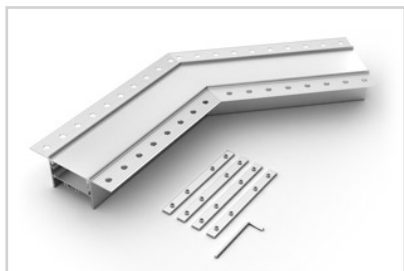

Электронная документация

УГОЛ ДЛЯ АЛЮМИНИЕВОГО ПРОФИЛЯ SL-LINIA45-FANTOM внешний

СОСТАВ КОМПЛЕКТА

- Угол с экраном — 1 шт.
- Соединители — 4 шт.
- Винты — 16 шт.
- Шестигранный ключ — 1 шт.

СОВМЕСТИМЫЙ ПРОФИЛЬ

027160 SL-LINIA45-FANTOM-2000 ANOD

39 мм

Встраиваемый

Серебристый

ПАРАМЕТРЫ

Артикул	030105
Модель	SL-LINIA45-FANTOM внешний
Цвет	 серебристый
Покрытие	анодированное
Форма (сечение)	с фланцем
Назначение	встраиваемый скрытый
Размеры	200×200×98 мм
Ширина площадки для лент	39 мм

РУКОВОДСТВО ПО МОНТАЖУ

Необходимые компоненты:

ЧЕРТЕЖ

СОПУТСТВУЮЩИЕ ТОВАРЫ В СЕРИИ LINIA45-FANTOM

Приобретаются отдельно

Угол

030102
SL-LINIA45-FANTOM-135

Угол