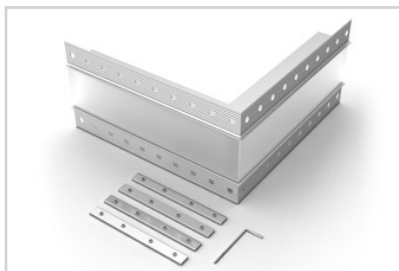

Электронная документация

УГОЛ ДЛЯ АЛЮМИНИЕВОГО ПРОФИЛЯ SL-LINIA45-FANTOM внешний

СОСТАВ КОМПЛЕКТА

- Угол с экраном — 1 шт.
- Соединители — 4 шт.
- Винты — 16 шт.
- Шестигранный ключ — 1 шт.

СОВМЕСТИМЫЙ ПРОФИЛЬ

027160 SL-LINIA45-FANTOM-2000 ANOD

39 мм

Встраиваемый

Серебристый

ПАРАМЕТРЫ

Артикул	030105
Модель	SL-LINIA45-FANTOM внешний
Цвет	 серебристый
Покрытие	анодированное
Форма (сечение)	с фланцем
Назначение	встраиваемый скрытый
Размеры	200×200×98 мм
Ширина площадки для лент	39 мм

РУКОВОДСТВО ПО МОНТАЖУ

Необходимые компоненты:

ЧЕРТЕЖ

СОПУТСТВУЮЩИЕ ТОВАРЫ В СЕРИИ LINIA45-FANTOM

Приобретаются отдельно

Угол

030102
SL-LINIA45-FANTOM-135

Угол