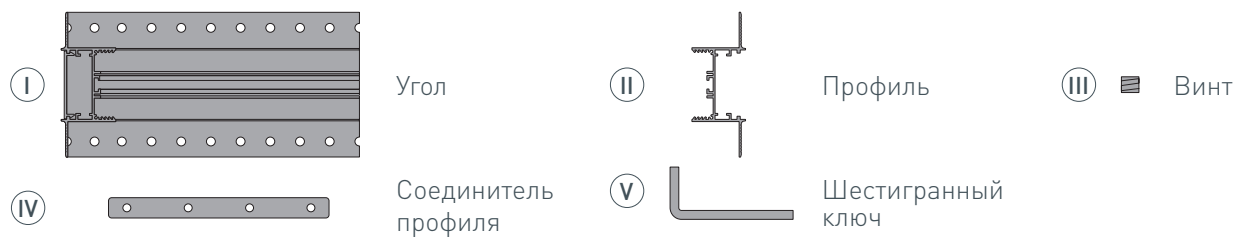

Электронная документация

УГОЛ ДЛЯ АЛЮМИНИЕВОГО ПРОФИЛЯ SL-LINIA45-FANTOM внешний

СОСТАВ КОМПЛЕКТА

- Угол с экраном — 1 шт.
- Соединители — 4 шт.
- Винты — 16 шт.
- Шестигранный ключ — 1 шт.

СОВМЕСТИМЫЙ ПРОФИЛЬ

027160 SL-LINIA45-FANTOM-2000 ANOD

39 мм

Встраиваемый

Серебристый

ПАРАМЕТРЫ

Артикул	030105
Модель	SL-LINIA45-FANTOM внешний
Цвет	 серебристый
Покрытие	анодированное
Форма (сечение)	с фланцем
Назначение	встраиваемый скрытый
Размеры	200×200×98 мм
Ширина площадки для лент	39 мм

РУКОВОДСТВО ПО МОНТАЖУ

Необходимые компоненты:

ЧЕРТЕЖ

СОПУТСТВУЮЩИЕ ТОВАРЫ В СЕРИИ LINIA45-FANTOM

Приобретаются отдельно

Угол

030102
SL-LINIA45-FANTOM-135

Угол