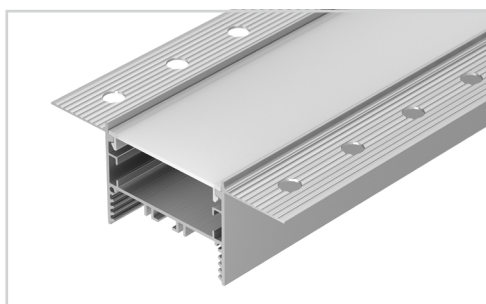

Электронная документация

УГОЛ ДЛЯ АЛЮМИНИЕВОГО ПРОФИЛЯ SL-LINIA45-FANTOM внешний

СОСТАВ КОМПЛЕКТА

- Угол с экраном — 1 шт.
- Соединители — 4 шт.
- Винты — 16 шт.
- Шестигранный ключ — 1 шт.

СОВМЕСТИМЫЙ ПРОФИЛЬ

027160 SL-LINIA45-FANTOM-2000 ANOD

39 мм

Встраиваемый

Серебристый

ПАРАМЕТРЫ

Артикул	030105
Модель	SL-LINIA45-FANTOM внешний
Цвет	 серебристый
Покрытие	анодированное
Форма (сечение)	с фланцем
Назначение	встраиваемый скрытый
Размеры	200×200×98 мм
Ширина площадки для лент	39 мм