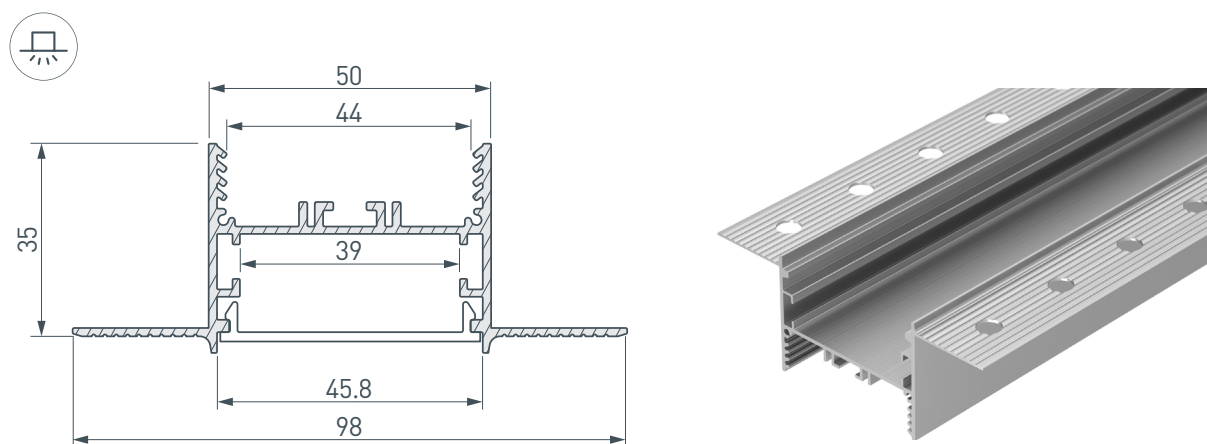

Электронная документация

УГОЛ ДЛЯ АЛЮМИНИЕВОГО ПРОФИЛЯ SL-LINIA45-FANTOM внешний

СОСТАВ КОМПЛЕКТА

- Угол с экраном — 1 шт.
- Соединители — 4 шт.
- Винты — 16 шт.
- Шестигранный ключ — 1 шт.

СОВМЕСТИМЫЙ ПРОФИЛЬ

027160 SL-LINIA45-FANTOM-2000 ANOD

39 мм

Встраиваемый

Серебристый

ПАРАМЕТРЫ

Артикул	030105
Модель	SL-LINIA45-FANTOM внешний
Цвет	 серебристый
Покрытие	анодированное
Форма (сечение)	с фланцем
Назначение	встраиваемый скрытый
Размеры	200×200×98 мм
Ширина площадки для лент	39 мм

РУКОВОДСТВО ПО МОНТАЖУ

Необходимые компоненты:

ЧЕРТЕЖ

СОПУТСТВУЮЩИЕ ТОВАРЫ В СЕРИИ LINIA45-FANTOM

Приобретаются отдельно

Угол

030102
SL-LINIA45-FANTOM-135

Угол