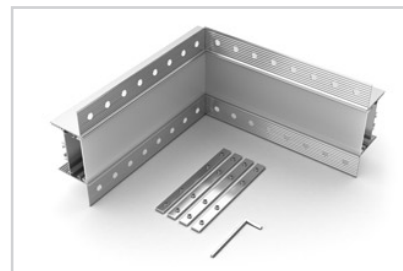

Угол

030103
SL-LINIA45-FANTOM внутренний